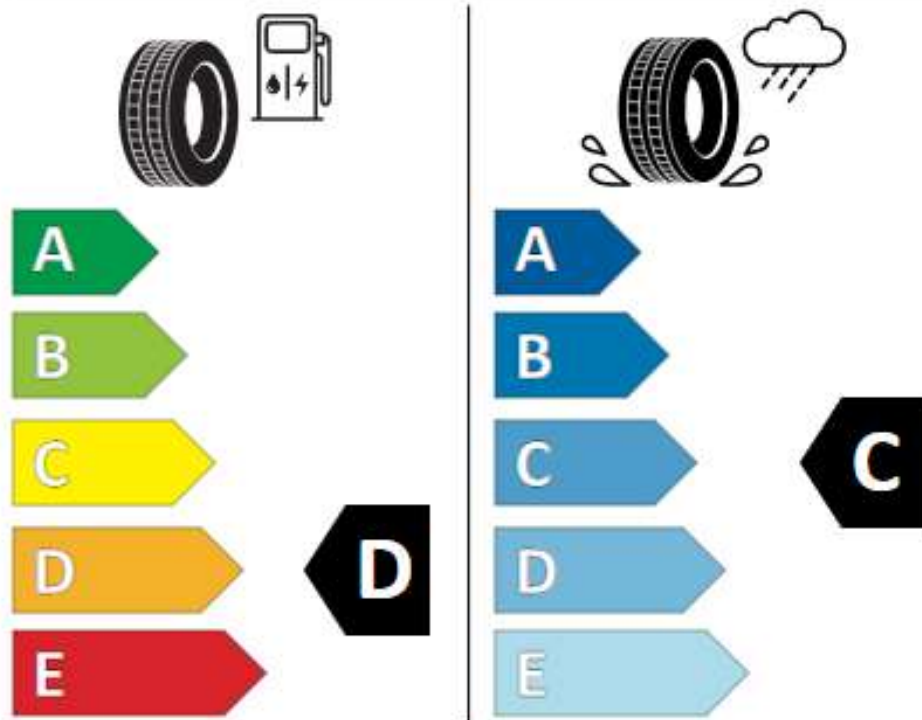

ENERG

APLUS

AP1952H1

155/65 R13

C1

2020/740