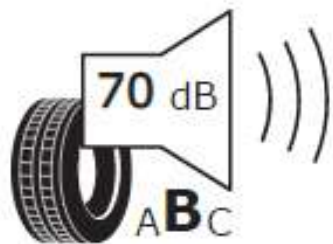

ENERG

APLUS

AP1952H1

155/65 R13

C1

2020/740